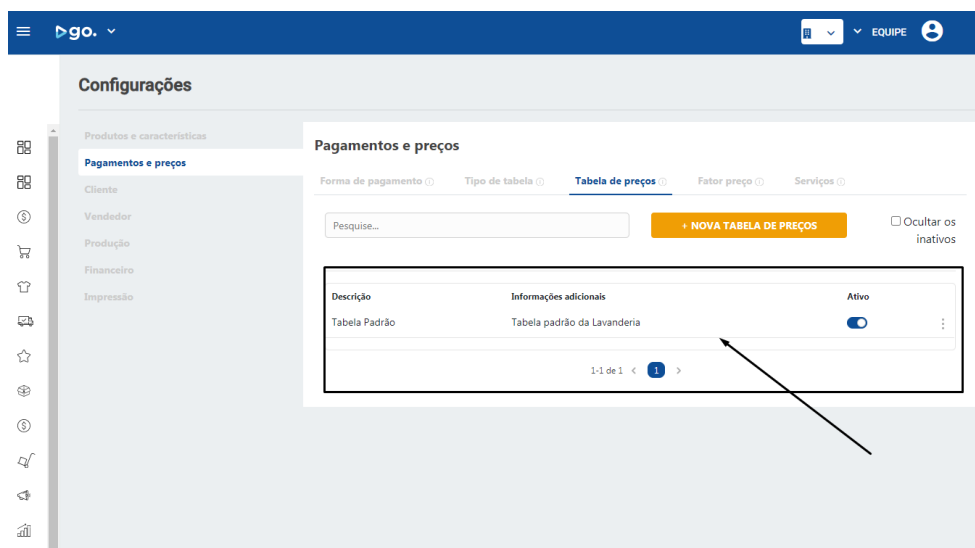

<https://equipe.com.br/>

<http://apoio.equipe.com.br/>

Email: suporte@equipe.com.br

Tel.: (11) 2137-5818

Whatsapp: (11) 99262-2079