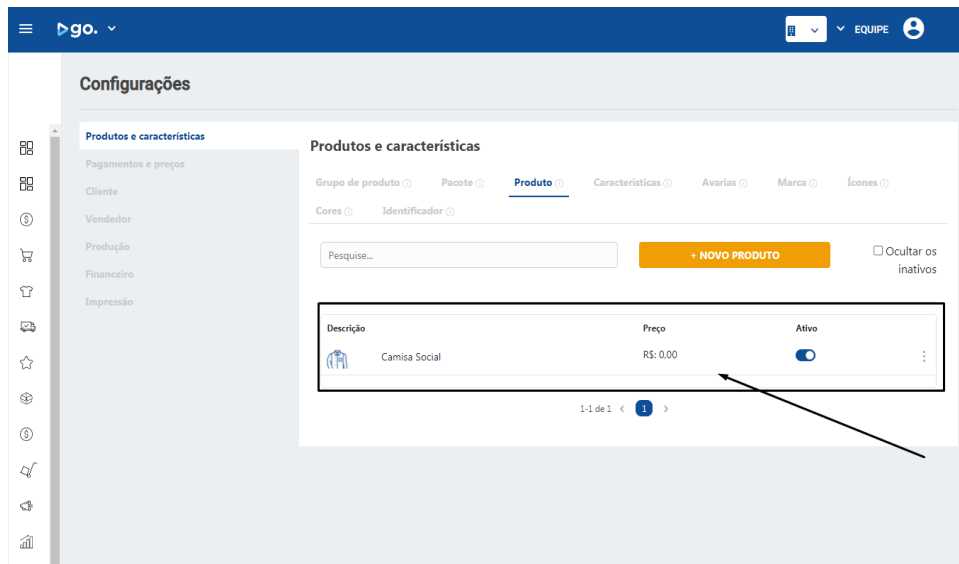

Cadastro de tabela de preço

- Na guia “PAGAMENTOS E PREÇOS” clique em “TABELA DE PREÇO” e depois em “+ NOVA TABELA DE PREÇOS”

<https://equipe.com.br/>

<http://apoio.equipe.com.br/>

Email: suporte@equipe.com.br

Tel.: (11) 2137-5818

Whatsapp: (11) 99262-2079