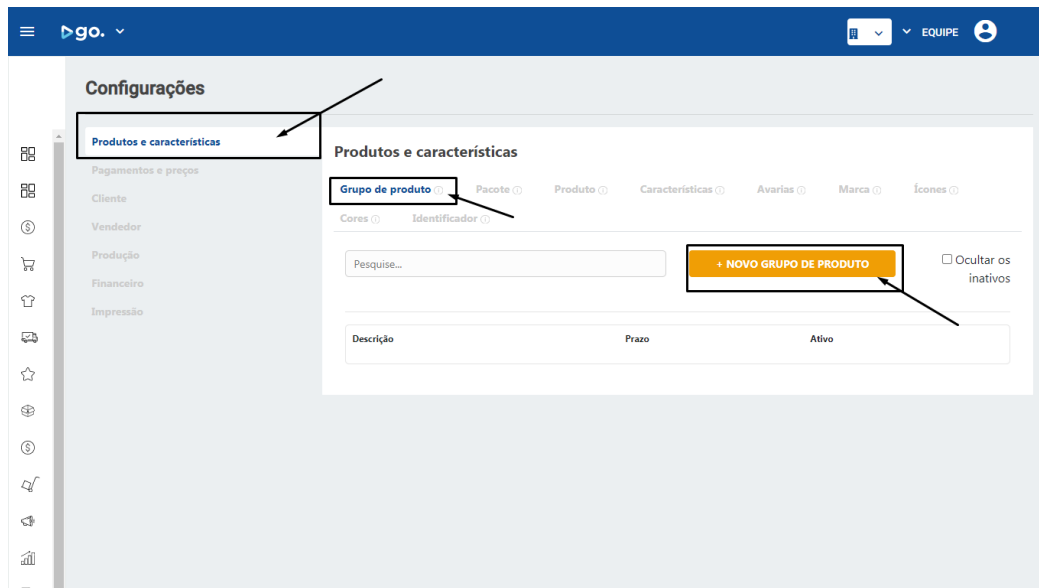

- Na guia “GRUPO” no campo “NOME DO GRUPO”, digite o nome do grupo que será criado.