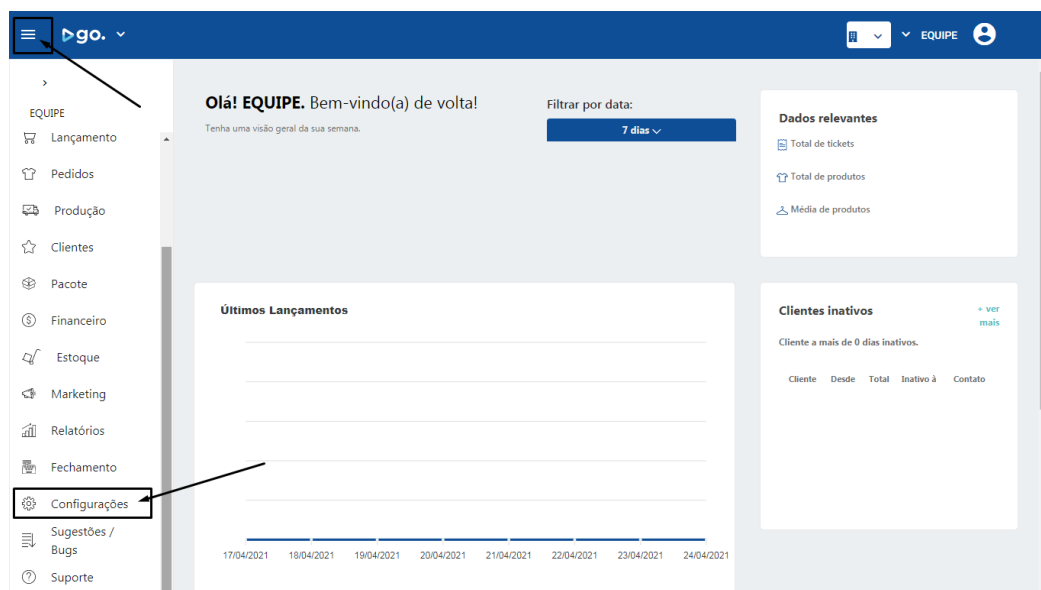

## Tabela de preço

Para criar sua tabela de preço, você terá de seguir a seguinte linha de processos:

- 1 – Criação de Grupo de Produtos
- 2 – Criação dos Produtos
- 3 – Criação da Tabela de Preços

## Cadastro de grupo de produtos

- Com o **GO**. Aberto em seu navegador, clique na **aba lateral** e depois clique em **“CONFIGURAÇÕES”**.

- Na guia **“PRODUTOS E CARACTERÍSTICAS”** clique em **“GRUPO DE PRODUTOS”** e depois em **“+ NOVO GRUPO DE PRODUTOS”**.