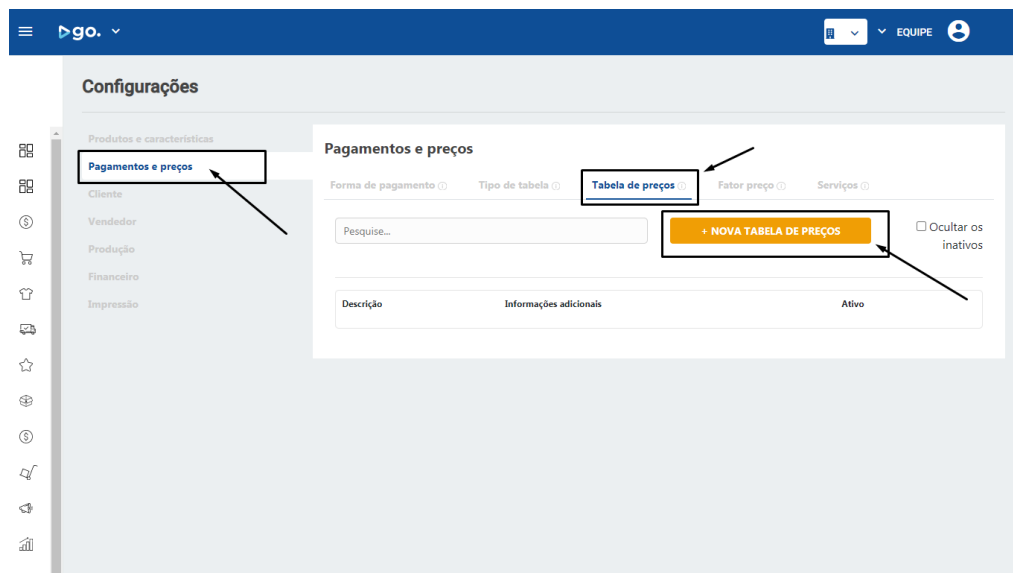

Cadastro de tabela de preço

- Na guia “PAGAMENTOS E PREÇOS” clique em “TABELA DE PREÇO” e depois em “+ NOVA TABELA DE PREÇOS”