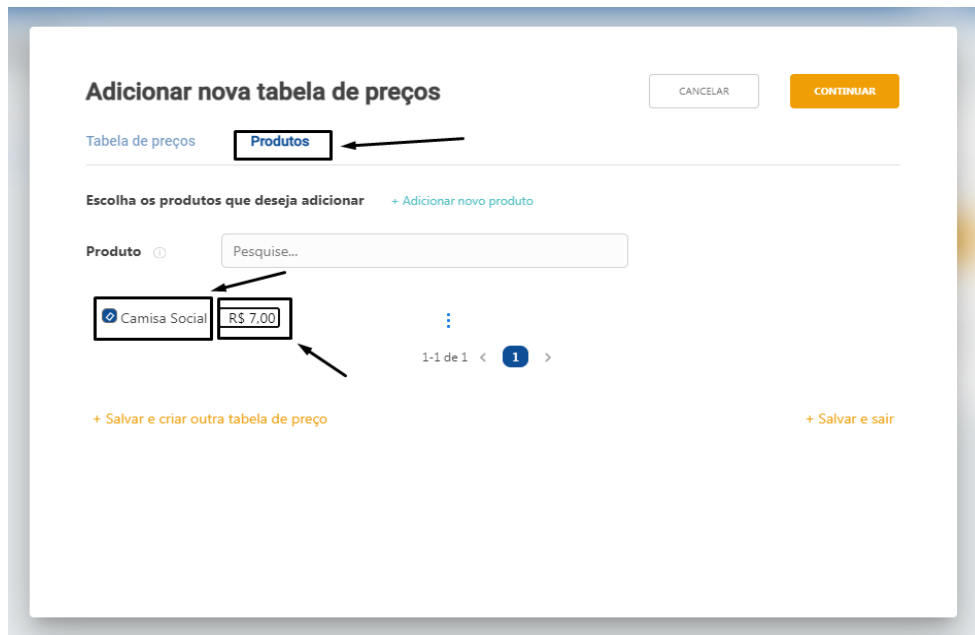

- Clique em “+SALVAR E SAIR” para finalizar.
- Pronto! Sua **TABELA DE PREÇO** está criada!