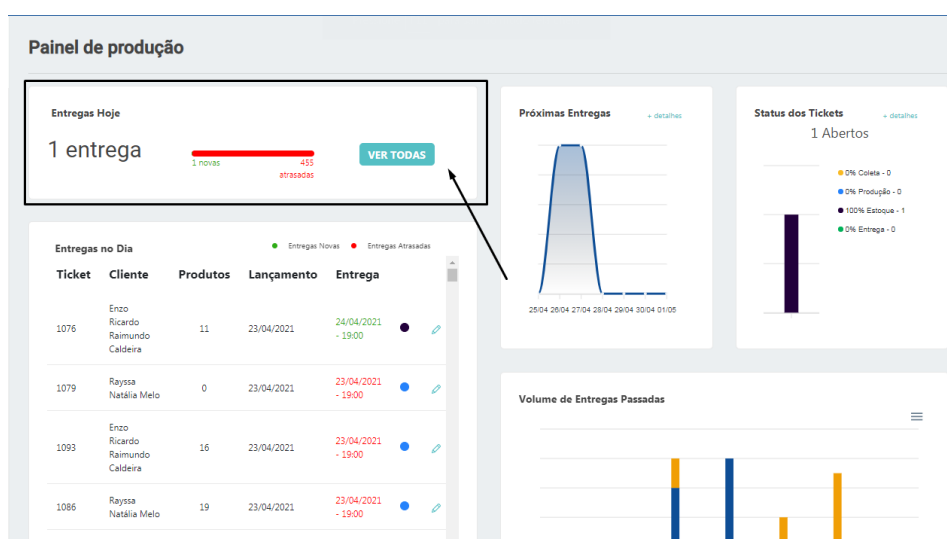

Produção

- Com o sistema **GO** aberto em seu navegador, clique na **BARRA LATERAL** e depois clique em **“PRODUÇÃO”**.

- O **PAINEL DE PRODUÇÃO** mostrará a quantidade de entregas agendadas para o dia e quais estão atrasadas

[VER MAIS](#)

- O sistema monta automaticamente de acordo com os lançamentos e entregas agendadas, um gráfico com a quantidade das **PROXIMAS ENTREGAS** a serem realizadas

Painel de produção

Entregas Hoje