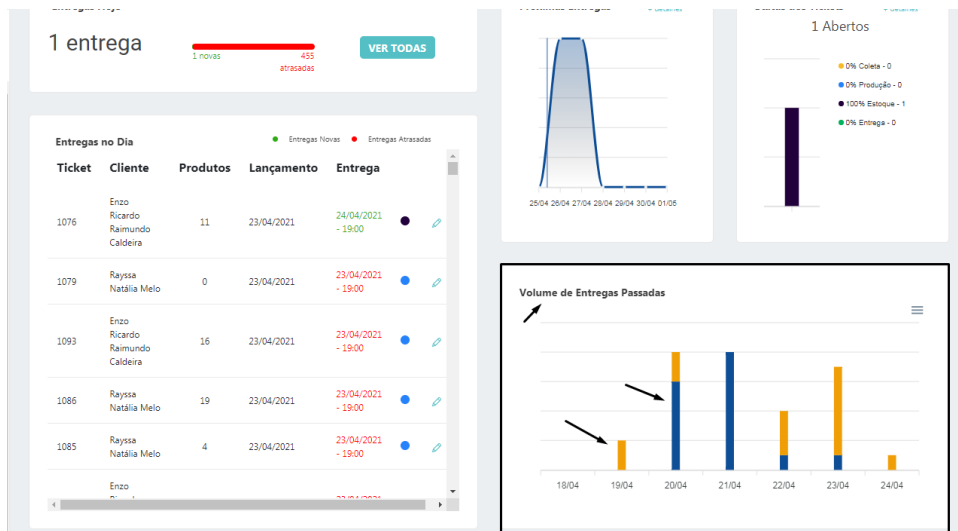

[VER MAIS](#)

- O sistema monta automaticamente de acordo com os lançamentos e entregas agendadas, um gráfico com a quantidade das **PROXIMAS ENTREGAS** a serem realizadas

Painel de produção

Entregas Hoje

Volume de Entregas Passadas

<https://equipe.com.br/>

<http://apoio.equipe.com.br/>

Email: suporte@equipe.com.br

Tel.: (11) 2137-5818

Whatsapp: (11) 99262-2079

- E mostra também o **STATUS E POSIÇÃO** dos pedidos a serem entregues

- E quantifica em um gráfico de barras, a quantidade de entregas realizadas na semana, descrevendo **AZUL** como **ENTREGUES** e **AMARELO** como **NÃO ENTREGUES**

<https://equipe.com.br/>

<http://apoio.equipe.com.br/>