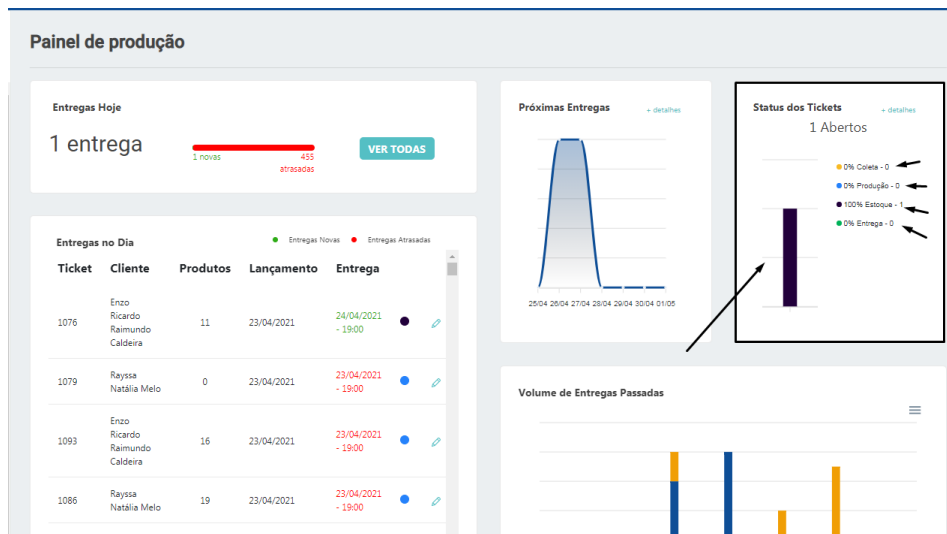

[VER MAIS](#)

- O sistema monta automaticamente de acordo com os lançamentos e entregas agendadas, um gráfico com a quantidade das **PROXIMAS ENTREGAS** a serem realizadas

Painel de produção

Entregas Hoje

Volume de Entregas Passadas

<https://equipe.com.br/>

<http://apoio.equipe.com.br/>

Email: suporte@equipe.com.br

Tel.: (11) 2137-5818

Whatsapp: (11) 99262-2079

- E mostra também o **STATUS E POSIÇÃO** dos pedidos a serem entregues

- E quantifica em um gráfico de barras, a quantidade de entregas realizadas na semana, descrevendo **AZUL** como **ENTREGUES** e **AMARELO** como **NÃO ENTREGUES**

<https://equipe.com.br/>

<http://apoio.equipe.com.br/>