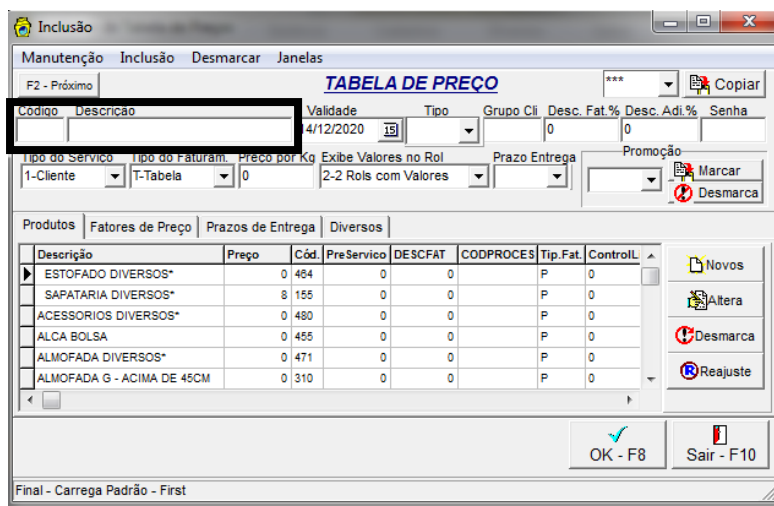

INCLUIR NOVA TABELA DE PREÇOS

- ❖ Abra o lavsoft, clique em cadastros;
- ❖ Tabela de preço;

<https://equipe.com.br/>

<http://apoio.equipe.com.br/>

Email: suporte@equipe.com.br

Tel.: (11) 2137-5818

Whatsapp: (11) 99262-2079

- ❖ Cliente em Incluir F2;

- ❖ Clique em F2 do seu teclado para gerar o código da tabela sequencial;
- ❖ Após coloque a descrição da tabela;

<https://equipe.com.br/>

<http://apoio.equipe.com.br/>

Email: suporte@equipe.com.br

Tel.: (11) 2137-5818

Whatsapp: (11) 99262-2079

- ❖ Quando o produto estiver habilitado na tabela, ele ficará azul, dar ok para salvar a tabela de preço.

VINCULANDO PRODUTOS:

- ❖ Localize o produto que deseja vincular a sua tabela (Teclando F5 para procurar na lista e aperte o Enter do seu teclado / Ou clique duas vezes em cima do produto.
Nessa tela você irá adicionar o valor do produto;