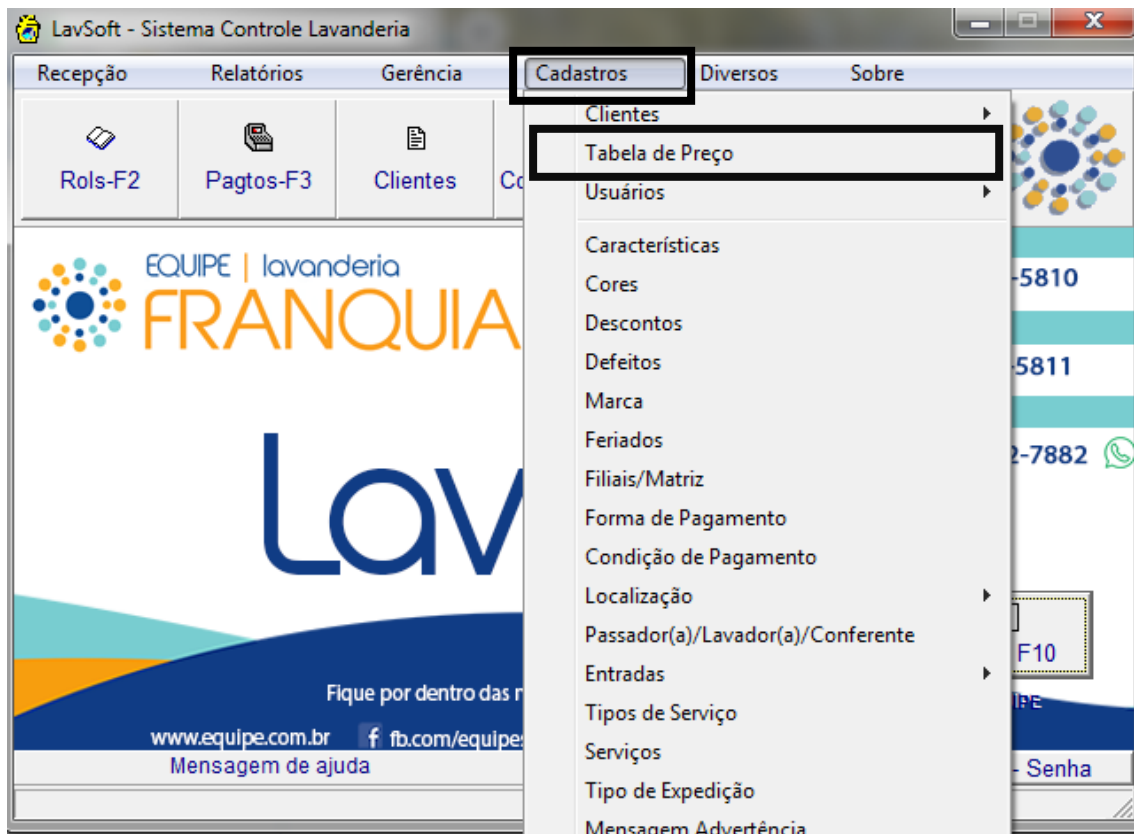

INCLUIR NOVA TABELA DE PREÇOS

- ❖ Abra o lavsoft, clique em cadastros;
- ❖ Tabela de preço;

<https://equipe.com.br/>

<http://apoio.equipe.com.br/>

Email: suporte@equipe.com.br

Tel.: (11) 2137-5818

Whatsapp: (11) 99262-2079

- ❖ Cliente em Incluir F2;

- ❖ Clique em F2 do seu teclado para gerar o código da tabela sequencial;
- ❖ Após coloque a descrição da tabela;

<https://equipe.com.br/>

<http://apoio.equipe.com.br/>

Email: suporte@equipe.com.br