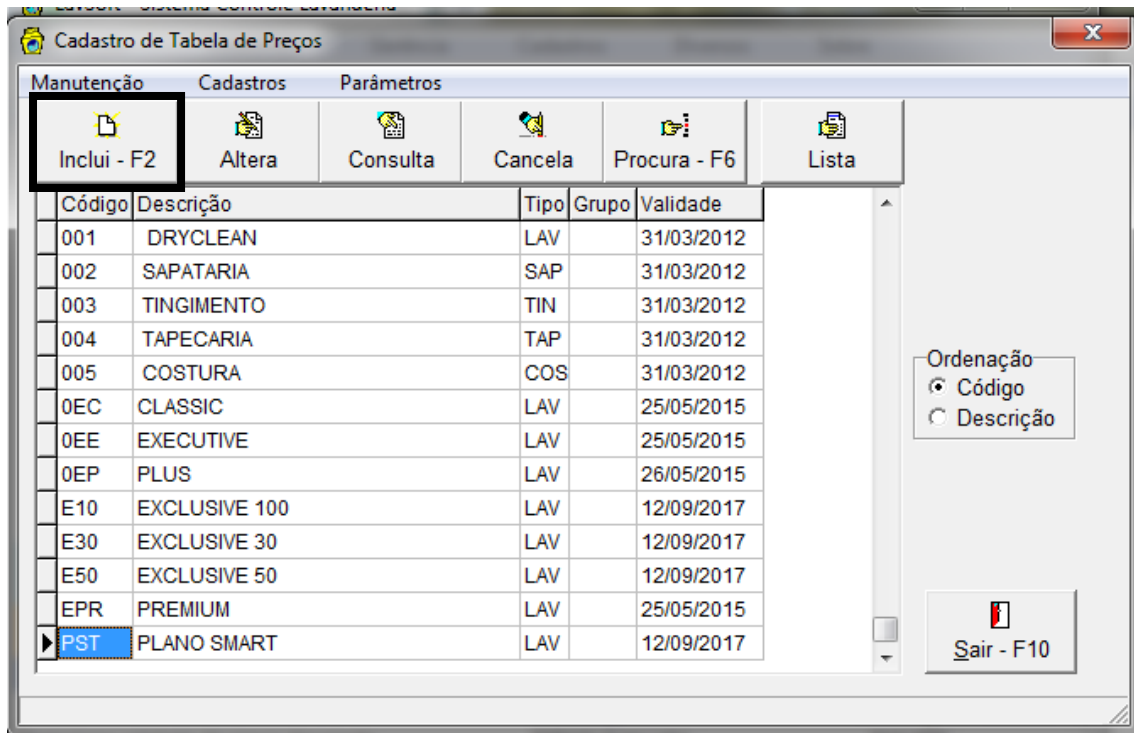

INCLUIR NOVA TABELA DE PREÇOS

- ❖ Abra o lavsoft, clique em cadastros;
- ❖ Tabela de preço;

<https://equipe.com.br/>

<http://apoio.equipe.com.br/>

Email: suporte@equipe.com.br

Tel.: (11) 2137-5818

Whatsapp: (11) 99262-2079

- ❖ Cliente em Incluir F2;

- ❖ Clique em F2 do seu teclado para gerar o código da tabela sequencial;
- ❖ Após coloque a descrição da tabela;

<https://equipe.com.br/>

<http://apoio.equipe.com.br/>

Email: suporte@equipe.com.br

Tel.: (11) 2137-5818

Whatsapp: (11) 99262-2079

- ❖ Quando o produto estiver habilitado na tabela, ele ficará azul, dar ok para salvar a tabela de preço.

VINCULANDO PRODUTOS:

- ❖ Localize o produto que deseja vincular a sua tabela (Teclando F5 para procurar na lista e aperte o Enter do seu teclado / Ou clique duas vezes em cima do produto.
Nessa tela você irá adicionar o valor do produto;